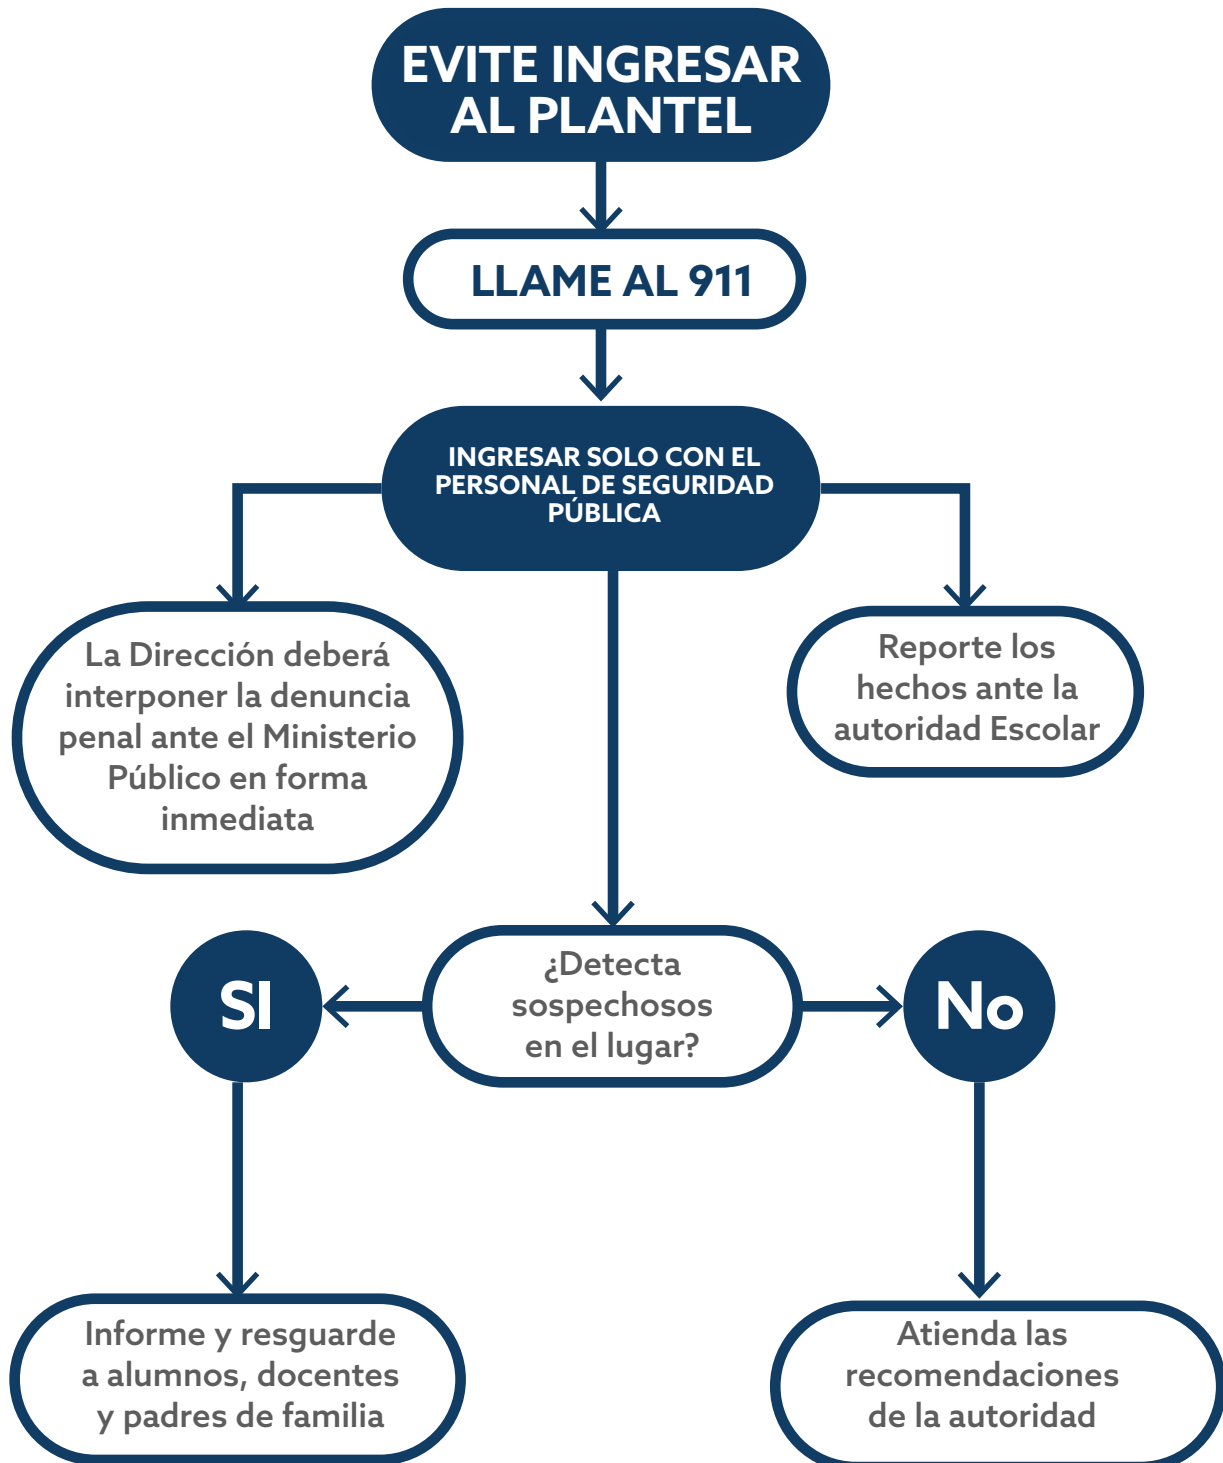

PROCOLOS ROBO A PLANTEL ESCOLAR

SOMOS GRANDES
SOMOS FUERTES
SOMOS LEÓN

LEÓN
AYUNTAMIENTO 2021-2024

ROBO AL PLANTEL ESCOLAR

ROBO AL PLANTEL ESCOLAR

ROBO AL PLANTEL

El robo a las escuelas es un acto que se presenta **de manera recurrente**, sobre todo **en periodos de vacaciones o de recesos escolares**, lo que afecta a la comunidad educativa; por lo que en caso de que cualquier integrante de la misma se percate de ello, deberá llamar al 089 o 911.

DURANTE EL HORARIO ESCOLAR:

ROBO AL PLANTEL ESCOLAR

FUERA DEL HORARIO ESCOLAR:

ROBO AL PLANTEL ESCOLAR

RECOMENDACIONES

A supervisores, directivos, docentes, madres y padres de familia

Tomar las medidas necesarias y colaborar con las autoridades correspondientes para mantener la seguridad y evitar robos en los planteles educativos.

Reforzar la coordinación con los vecinos de los planteles

Con la finalidad de que en caso de detectar a una persona merodeando en las escuelas, se reporte a las autoridades de seguridad pública municipal o a través del número telefónico 911 para que acudan al auxilio.