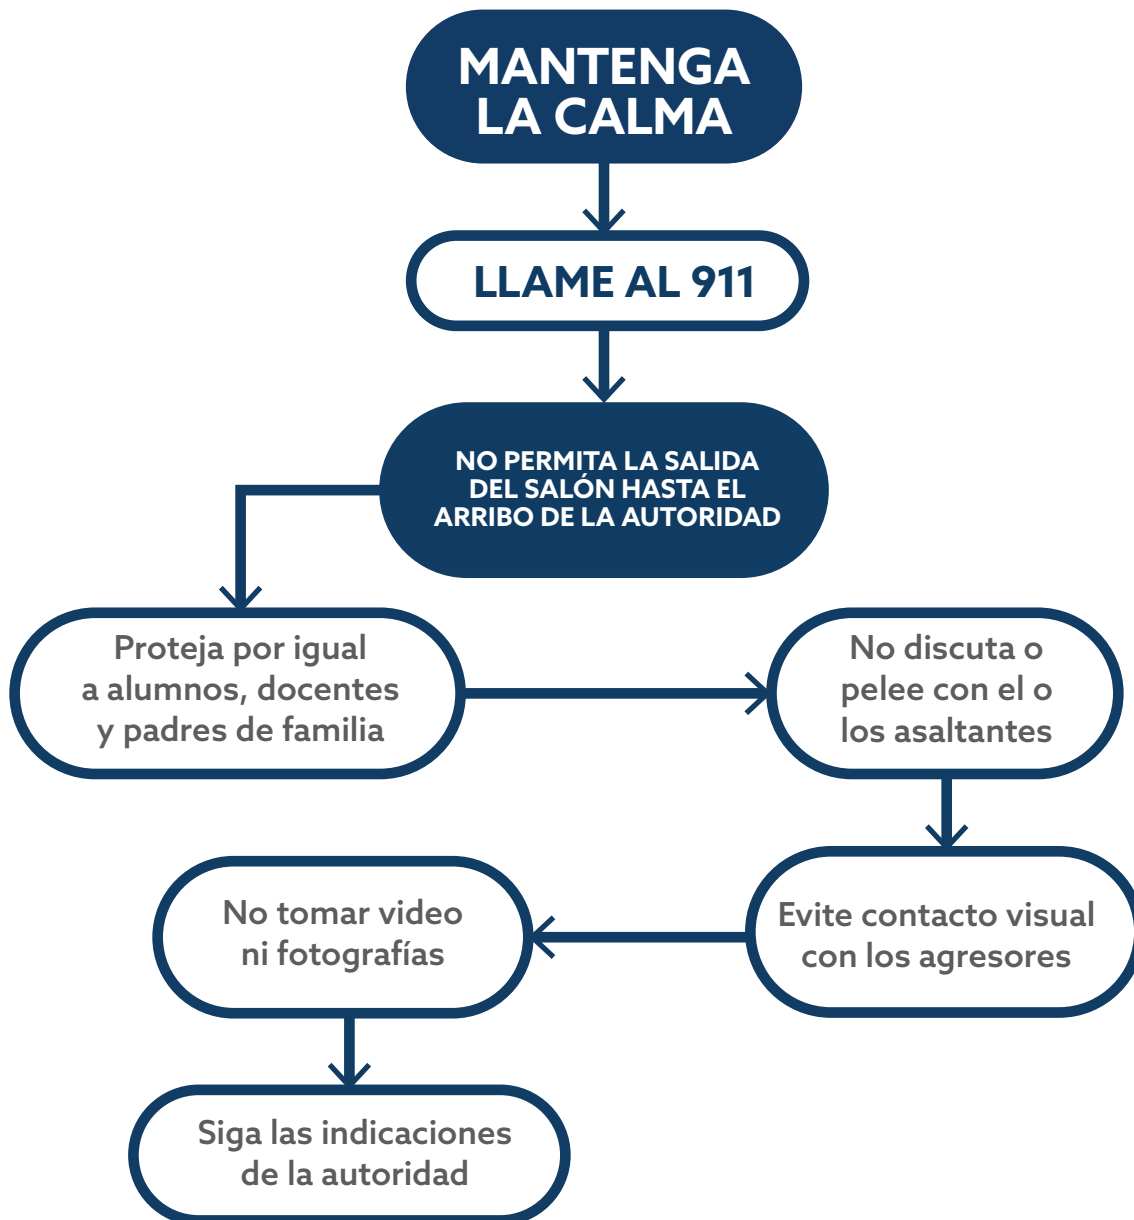

PROCOLOS ROBO A PLANTEL ESCOLAR

SOMOS GRANDES
SOMOS FUERTES
SOMOS LEÓN

LEÓN
AYUNTAMIENTO 2021-2024

ROBO AL PLANTEL ESCOLAR

ROBO AL PLANTEL ESCOLAR

ROBO AL PLANTEL

El robo a las escuelas es un acto que se presenta **de manera recurrente**, sobre todo **en periodos de vacaciones o de recesos escolares**, lo que afecta a la comunidad educativa; por lo que en caso de que cualquier integrante de la misma se percate de ello, deberá llamar al 089 o 911.

DURANTE EL HORARIO ESCOLAR:

ROBO AL PLANTEL ESCOLAR

FUERA DEL HORARIO ESCOLAR:

ROBO AL PLANTEL ESCOLAR

RECOMENDACIONES

A supervisores, directivos, docentes, madres y padres de familia

Tomar las medidas necesarias y colaborar con las autoridades correspondientes para mantener la seguridad y evitar robos en los planteles educativos.

Reforzar la coordinación con los vecinos de los planteles

Con la finalidad de que en caso de detectar a una persona merodeando en las escuelas, se reporte a las autoridades de seguridad pública municipal o a través del número telefónico 911 para que acudan al auxilio.