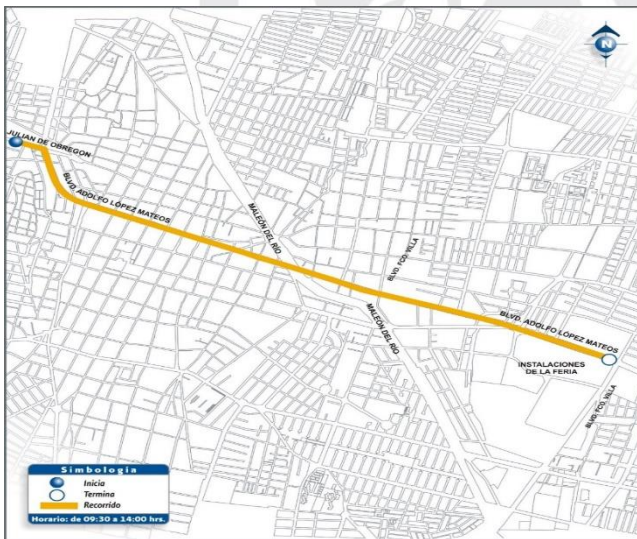

El Desfile se realizará el domingo 22 de enero del 2023 de las 09:00 a las 14:00 horas aproximadamente, sobre el bulevar Adolfo López Mateos esquina con Miguel Alemán en el tramo de la calle Julián de Obregón a bulevar Francisco Villa.

Las rutas troncales **7, 8, 9 y 10** tendrán ajustes en sus recorridos circulando lo más próximo posible a su recorrido original y realizará ascensos y descensos en paradas tradicionales con puerta derecha y escalones a pie de banqueta en algunos recorridos ya que solo **habrá servicio de transporte en los paraderos de Miguel Hidalgo y Francisco Villa.**

Las rutas suburbanas llegarán hasta el centro de la ciudad y no tendrán ajustes a su recorrido al entrar y/o salir de la zona urbana, el ascenso y descenso de pasaje en los puntos ya establecidos.

De las rutas que llegan a la zona centro, **23 realizarán ajustes en su recorrido** y solo las convencionales **6, 16, 17, 20, 28, 29 (Satélite), 52, 55, 77 y 78** no serán afectadas en su recorrido, de la misma manera las rutas alimentadoras 45 poniente y 77 del SIT, por lo que continúan realizando ascenso y descenso de pasaje en los puntos ya establecidos.

Recorrido del Desfile

VEN CON TODA TU FAMILIA Y DISFRUTA EL DESFILE DE LA FERIA

DOMINGO 22 DE ENERO | 9:00 A.M.

INICIO
Av. Miguel Alemán

FIN
Av. Miguel Alemán

INICIAMOS EN
BLVD. LÓPEZ MATEOS ESQUINA
CON MIGUEL ALEMÁN HACIA LA FERIA DE LEÓN