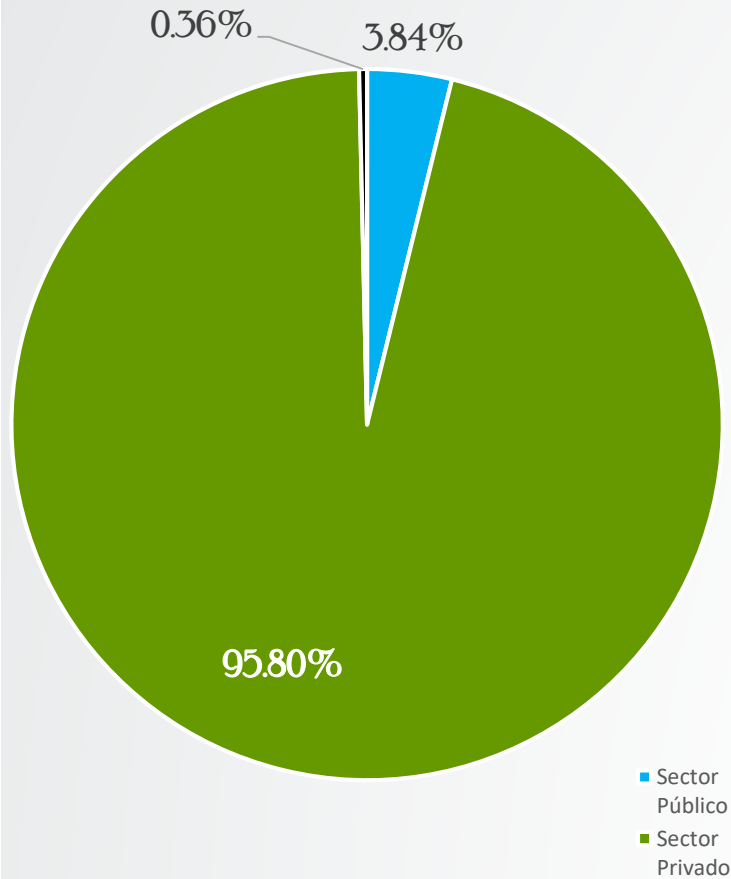

Comparativa de arbolado

- Plantaciones en zona de Sierra*
- Plantaciones en zona de Urbana*

*(Jornada anual de reforestación)

Comparativas Reforestación por Recursos Naturales VS autorizaciones por Regulación Ambiental

Permisos de Regulación Ambiental

Permisos de intervención al arbolado