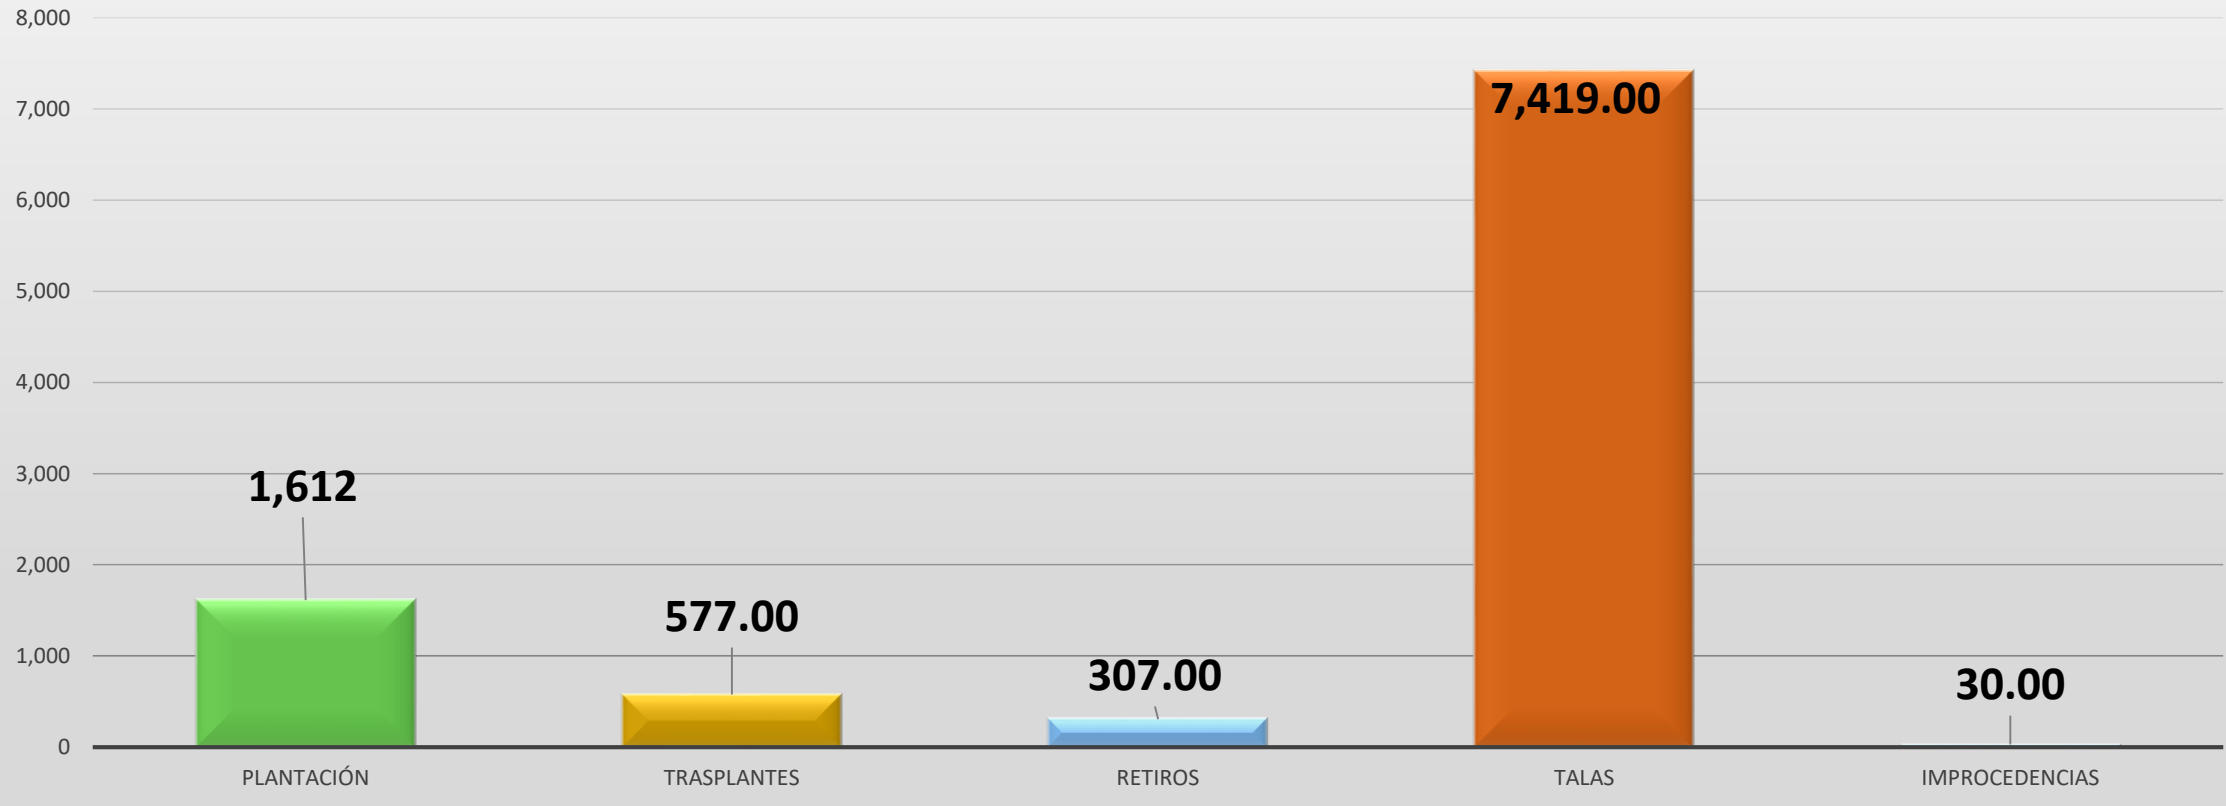

Comparativa de arbolado

- Plantaciones en zona de Sierra*
- Plantaciones en zona de Urbana*

*(Jornada anual de reforestación)

Comparativas Reforestación por Recursos Naturales VS autorizaciones por Regulación Ambiental

Permisos de Regulación Ambiental

Permisos de intervención al arbolado