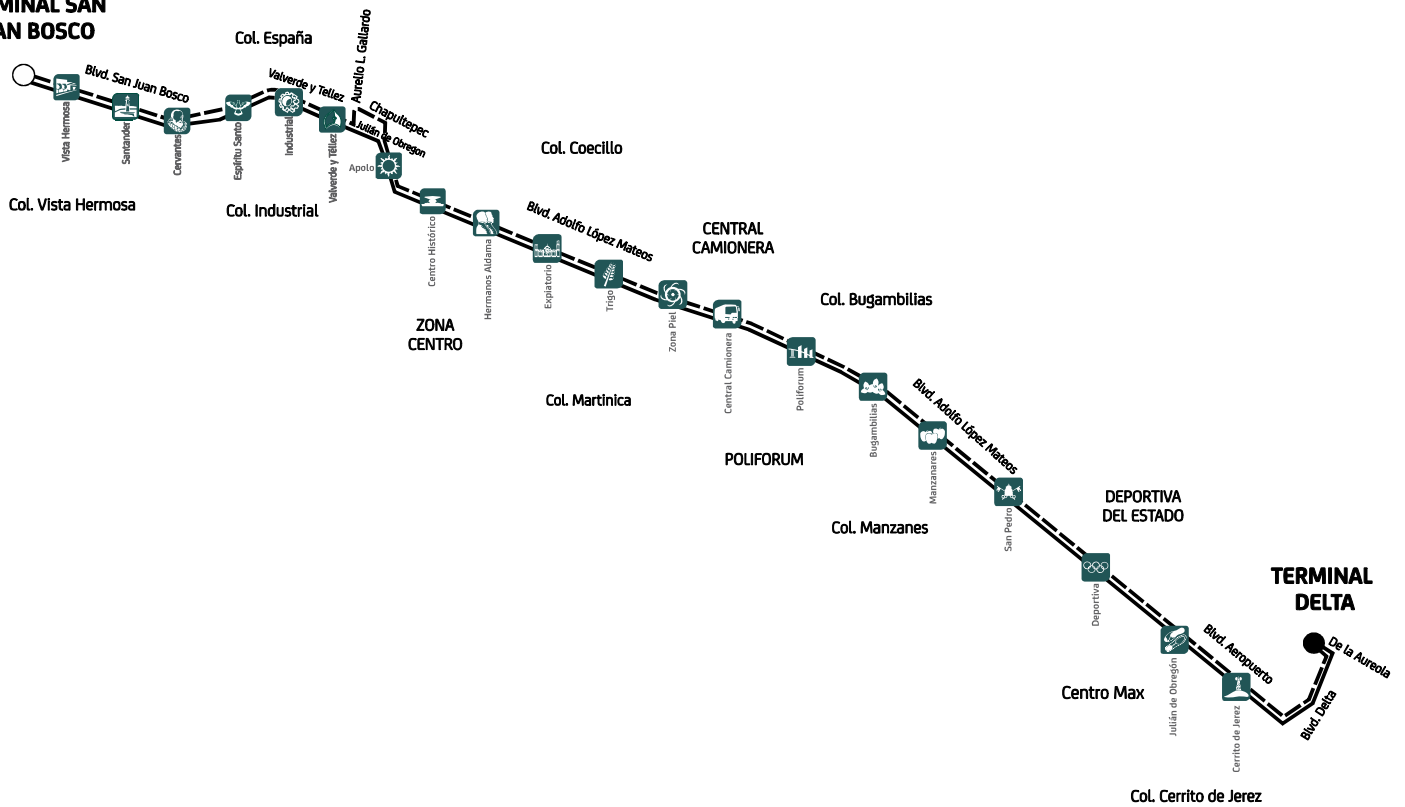

Derrotero gráfico ruta L-04

TERMINAL SAN JUAN BOSCO

Simbología	
○	Origen
●	Destino
—	Ida
- - -	Regreso