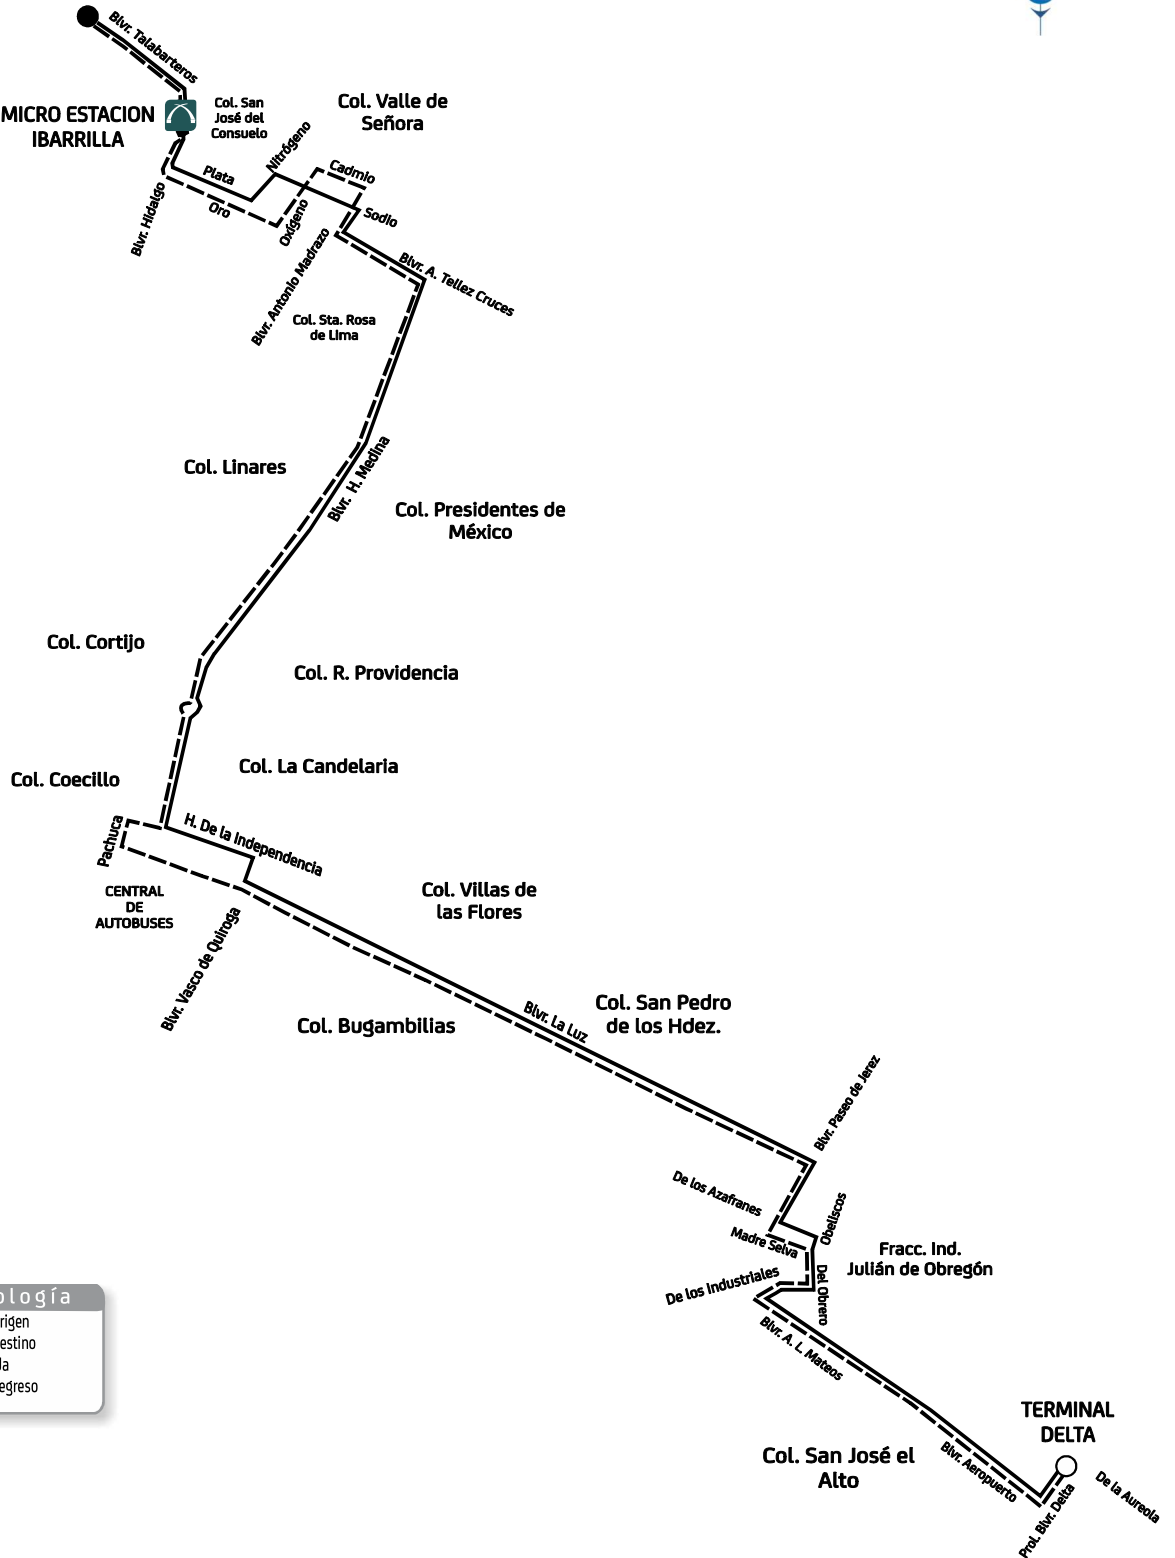

Derrotero gráfico ruta auxiliar X-84

**TERMINAL
PORTALES DE LA ARBOLADA**

**MICRO ESTACION
IBARRILLA**

Simbología	
○	Origen
●	Destino
—	Ida
- - -	Regreso