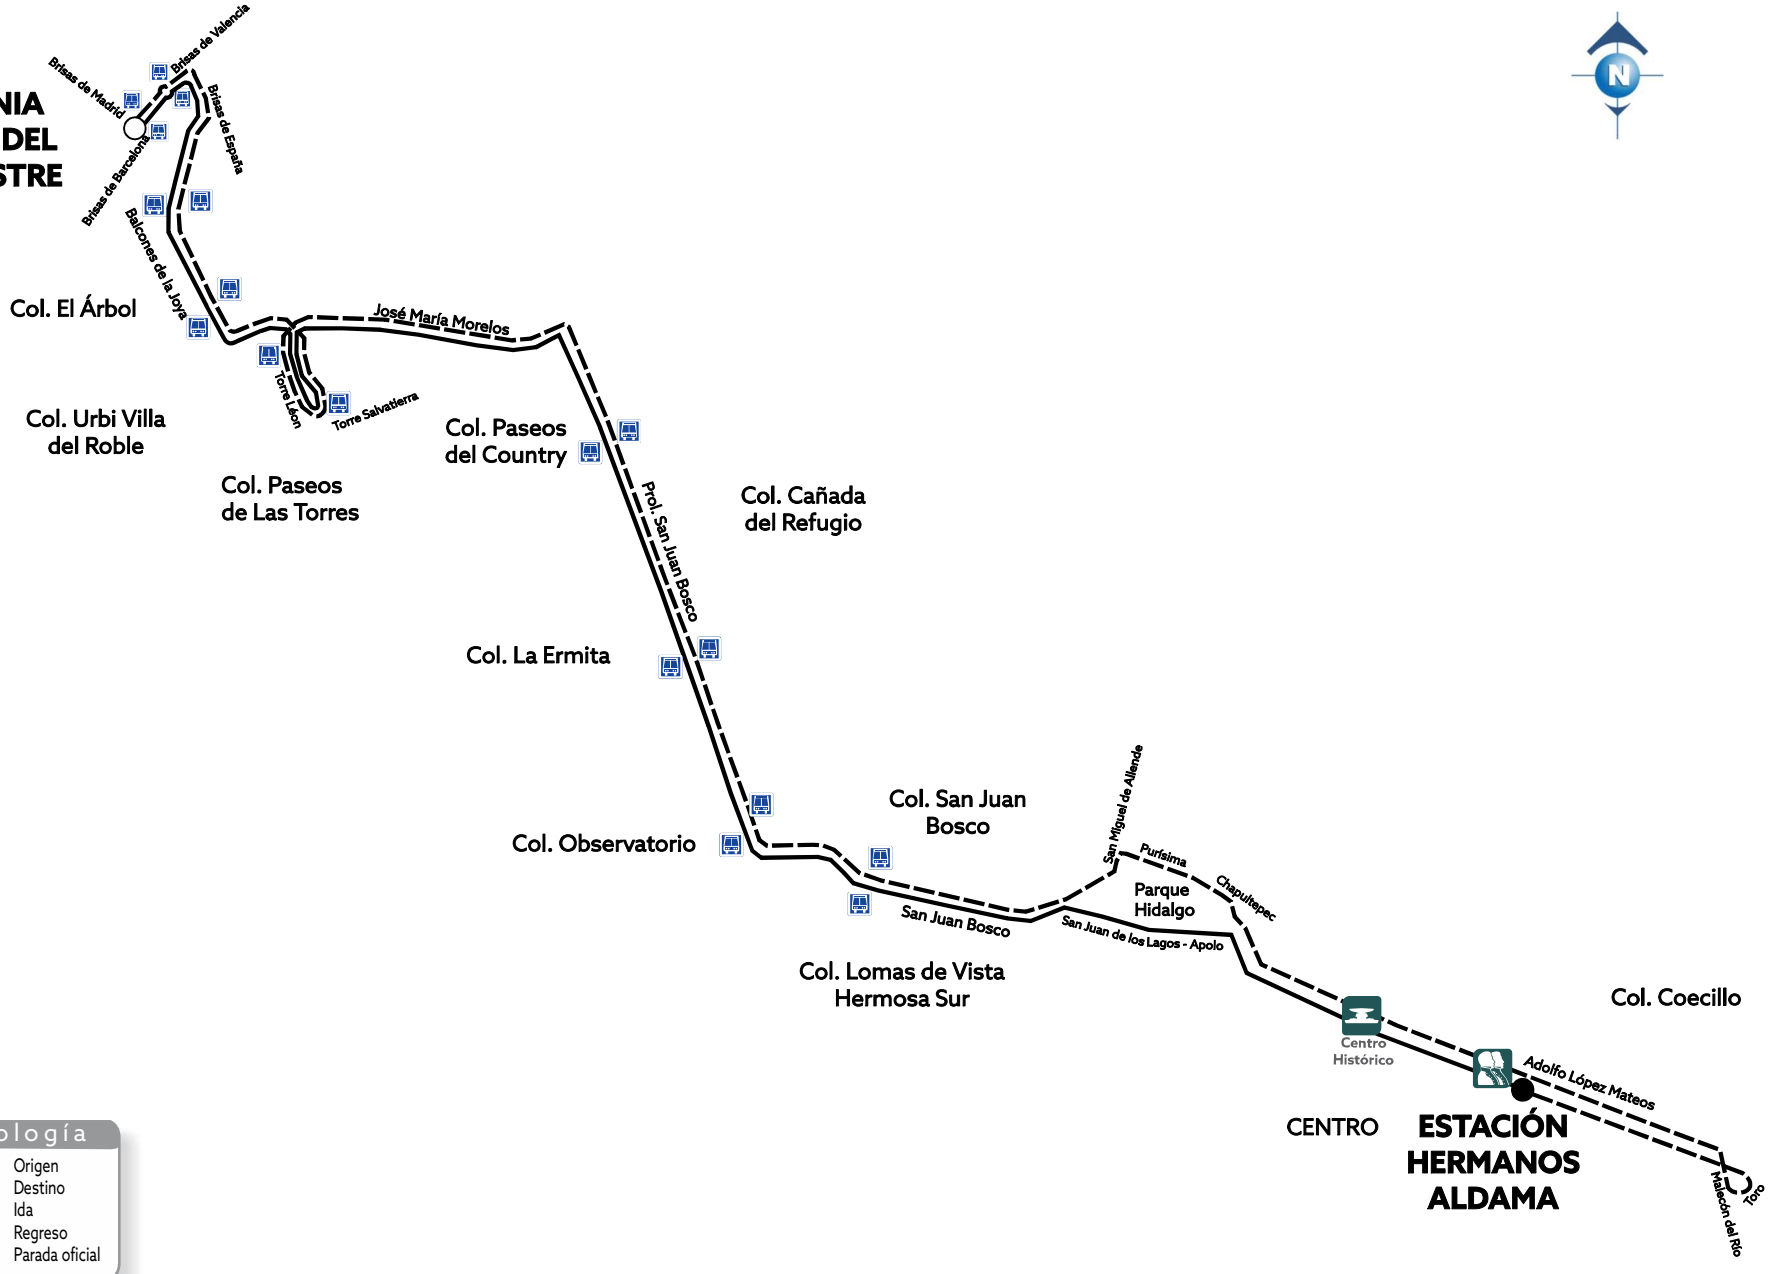

# Derrotero gráfico ruta exprés E-05

**COLONIA  
BRISAS DEL  
CAMPESTRE**

**Simbología**

- Origen
- Destino
- Ida
- - - Regreso
- 🚌 Parada oficial

**CENTRO**  
**ESTACIÓN  
HERMANOS  
ALDAMA**