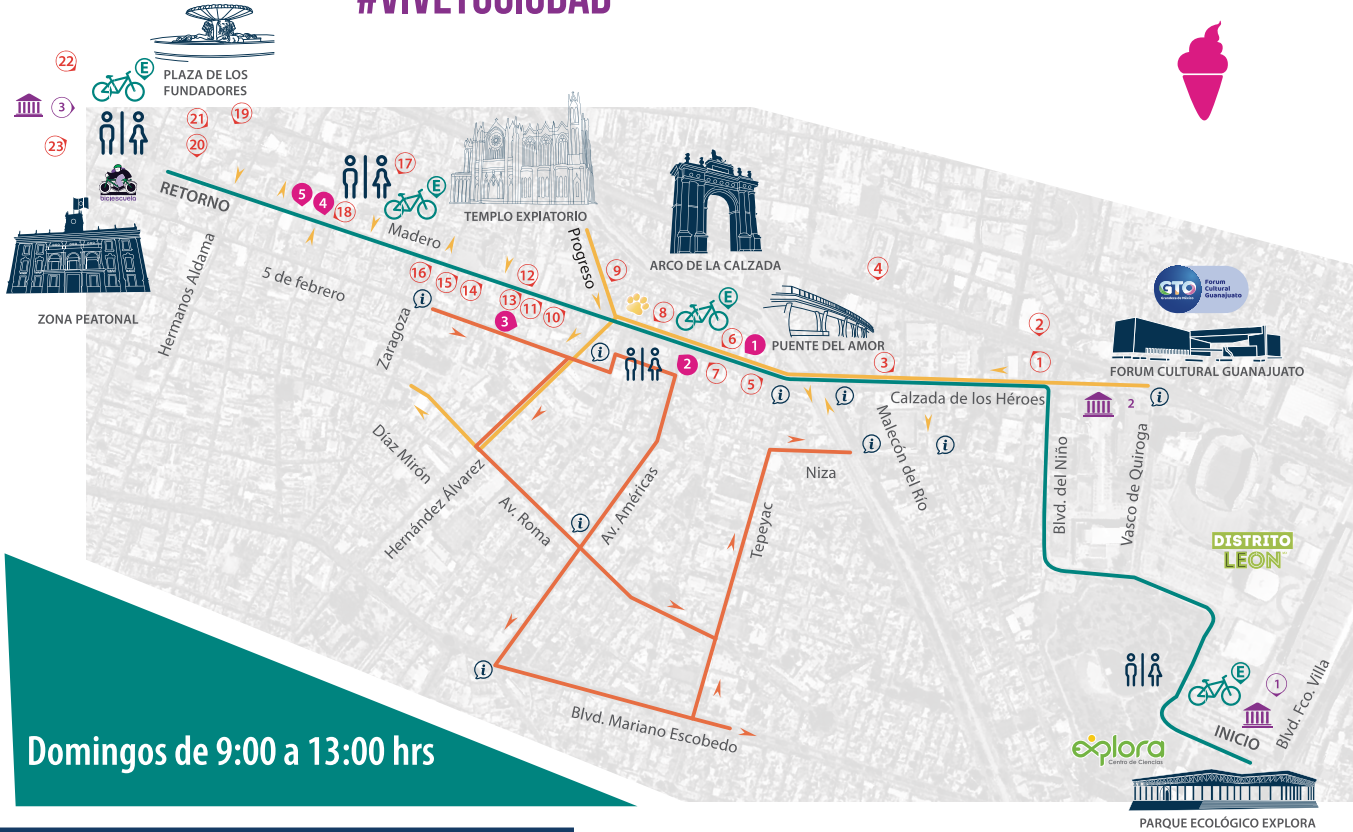

RUTA LEÓN

#VIVETUCIUDAD

- RUTA RECREATIVA
- ACCESO A ZONA CENTRO
- SALIDA DE ZONA CENTRO

- CIRCULACIÓN
- 1 Explora Centro de Ciencias
- 2 GTO Forum Cultural Guanajuato
- 3 MUSEO DE ARTE SACRO

- BIC-ESCUELA
- BIC-ESTACIONAMIENTO
- BAÑOS
- ADOPTÓN
- INFORMACIÓN

- ALIMENTOS Y BEBIDAS
- 1 LA ESTANCIA ARGENTINA
- 2 BRASERÍO SHOWCENTER
- 3 EL GAUCHO TRADICIONAL CALZADA
- 4 MACOMENO
- 5 ALTO AROMA CAFÉ Y PAN ARTESANAL
- 6 CAFÉ ARABIGA
- 7 EL PANTEÓN TAURINO CALZADA
- 8 LUPILLOS CALZADA
- 9 CASONA DEL ARCO
- 10 ERIK MADERO
- 11 ESTACIÓN MADERO
- 12 BAR ALDAMA
- 13 MIRANDA PAN TRADICIONAL MEXICANO
- 14 LA FERMENTADORA
- 15 ALBARRIL
- 16 PM FONDA GOURMET DOWNTOWN
- 17 RUFFINA MEZCALERA
- 18 GORDONY
- 19 LA CERVECERÍA DE LEÓN CENTRO
- 20 ANTOJO PREMIUM
- 21 CHANTOS LONCHERÍA SUC. CATEDRAL
- 22 LITTLE CAESAR'S MIGUEL ALEMÁN
- 23 MARECOS ALEXANDRIA

- ÁREA DE VENTA
- 1 R&H ARTESANÍA MEXICANA
- 2 ZAUCO
- 3 PUNTO MEDIO
- 4 GALERÍA ARTESANAL SISANDINA
- 5 CIBER DISCOVERY

Domingos de 9:00 a 13:00 hrs

LEÓN
GOBIERNO MUNICIPAL